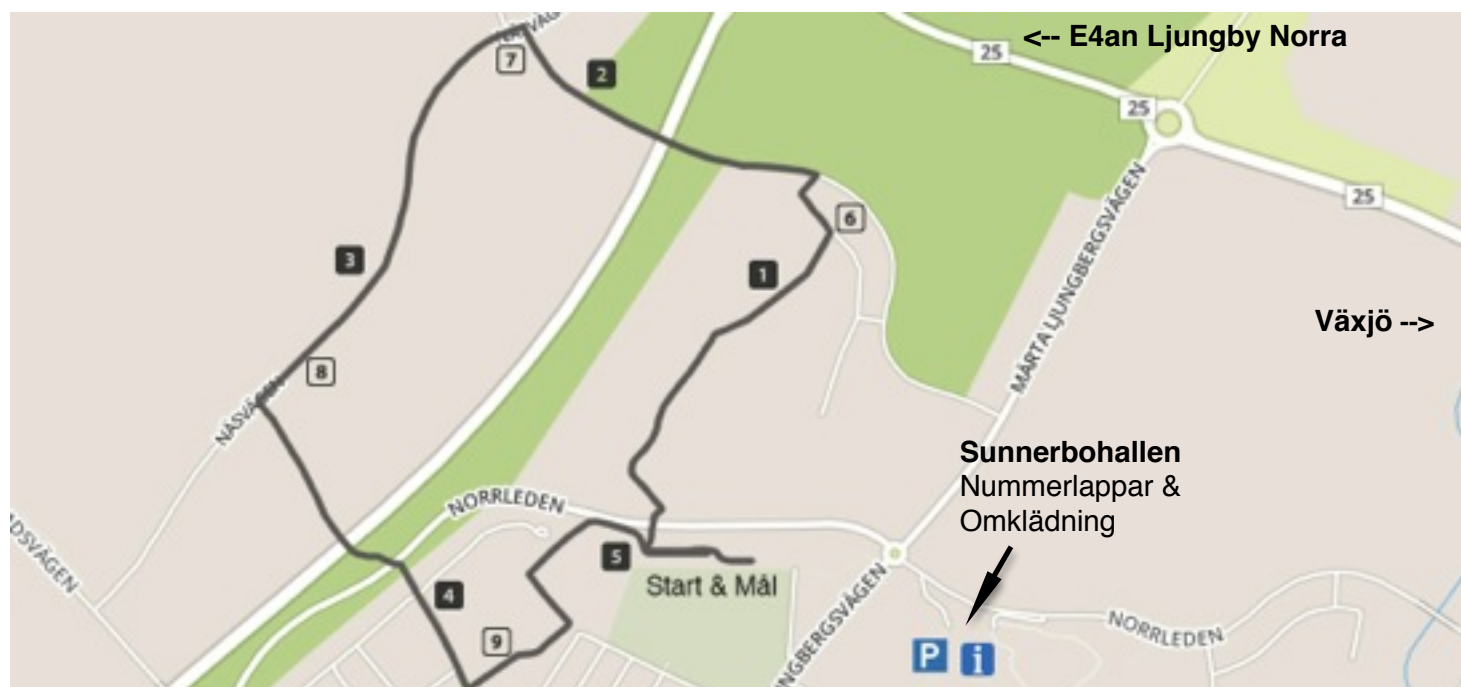

Regler:

Svenska Friidrottsförbundets regler gäller. Deltagande sker på egen risk.

Parkering:

Sunnerbohallen

Klassindelning:

Klass	Banlängd	Starttid	Avgift
Öppen M	10,0 km	11:15	120:-
Öppen K	10,0 km	11:15	120:-
Öppen M	5,1 km	11:25	120:-
Öppen K	5,1 km	11:25	120:-
P8, P10, P12, P14	1,1 km	11:00	60:-
F8, F10, F12, F14	1,1 km	11:00	60:-
Promenad	5,1 km	fri starttid	60:-

För mer information se GöteborgsVarvets hemsida under fliken:

Loppen/GöteborgsVarvet 21km/Tävlingsinformation/Seedningsregler.

Karta:

Koordinater till Sunnerbohallen: 56.842259,13.950233